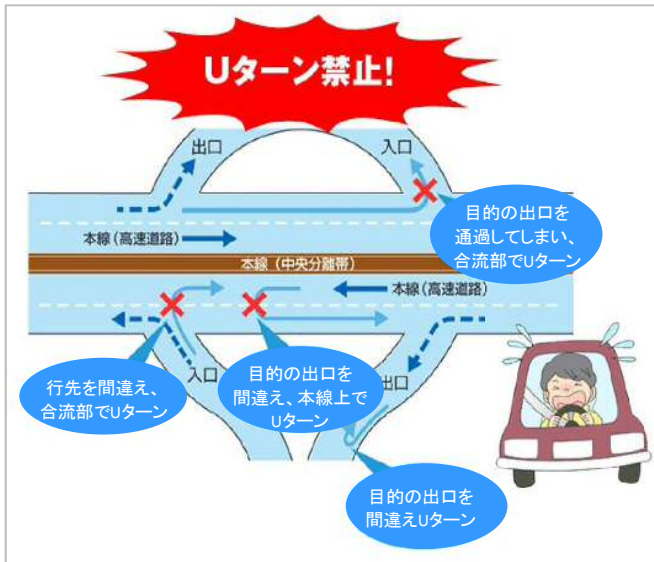

高速道路において逆走事故が多発しています

国土交通省は、2020年までに高速道路での逆走事故をゼロに～道路と自動車が連携、さらに安全な高速道路を目指す取り組み～を発表しました。高速道路での逆走は、高速道路での事故全体と比較して、死傷事故となる割合が4倍、死亡事故で見れば40倍と、非常に危険です。全国の高速道路では2日に1回の頻度で逆走が発生しており、年間40件の事故が発生しています。

逆走が発生しやすい箇所

インターチェンジ付近