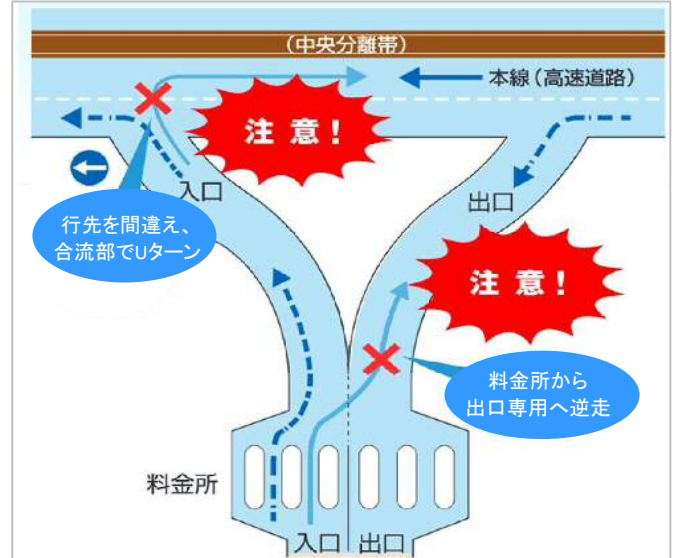

高速道路において逆走事故が多発しています

国土交通省は、2020年までに高速道路での逆走事故をゼロに～道路と自動車が連携、さらに安全な高速道路を目指す取り組み～を発表しました。高速道路での逆走は、高速道路での事故全体と比較して、死傷事故となる割合が4倍、死亡事故で見れば40倍と、非常に危険です。全国の高速道路では2日に1回の頻度で逆走が発生しており、年間40件の事故が発生しています。

逆走が発生しやすい箇所

インターチェンジ付近

料金所付近

SA・PA付近

進行方向を間違えたり、出るべきインターチェンジを通り過ぎた時、慌てて戻ろうとしUターンするために反対方向に走ってしまうドライバーがいます。

行き先を間違えた! 行き過ぎてしまった!

次のインターチェンジで降りてください。

本線上や料金所付近では絶対にUターン・バックはしないでください。

高速道路は一方通行です。

未利用のETCコーポレートカード返却のお願い

※車両がリースアップしたのに、ETCカードを返却していない。

※ルート変更により高速道路を利用しなくなった。などの理由で、ご利用がないETCコーポレートカードは「ETCカード返却届」と一緒に事務局までご返却ください。また、紛失された場合は「ETCカード紛失届」のご提出をお願いいたします。

未利用のETCコーポレートカードはありませんか?

注意

不要のETCカードをお持ちの場合、紛失し第三者に利用される原因にもなります。

ETCコーポレートカードは、ご利用がなくても毎年4月1日登録分に対し継続手数料(617円/1枚)が必要です。車両一覧が必要な場合は、事務局までお問合せください。