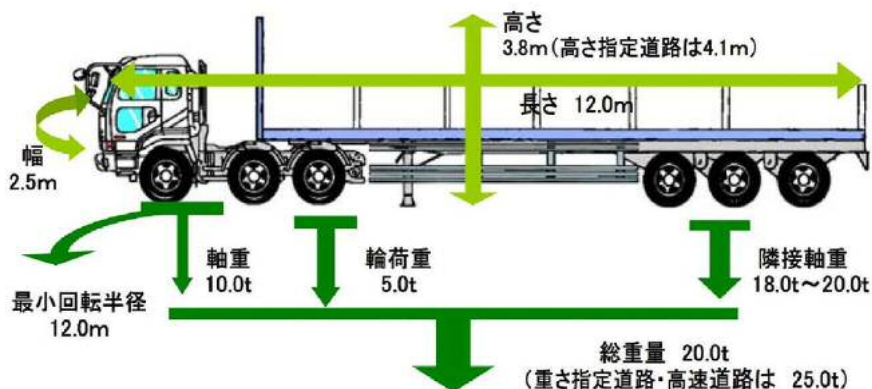

速度超過は、開閉バーへの接触、先行車両への追突、又は料金施設への衝突などの危険性を高めるばかりではなく、ETCをご利用にならない車両との速度差が大きくなることから車両同士の接触事故を招く恐れもあります。

ETCレーンの通過速度を厳守いただき、安全に高速道路をご利用いただきますようお願いいたします。

ETCレーン通過速度は
20km/h以下
です

車両制限令遵守のお願い

～重量・軸重超過は未然に防ぐことができます～

車両制限令の一般的制限値

総重量	20t～25t
長さ	12m
高さ	3.8m
幅	2.5m
最少回転半径	12m

これを超える車両は、通行の許可が必要となります。

違反を未然に防ぐには

許可をお持ちの場合

積荷の情報(重量・寸法・形状など)の事前確認

- ① 事前に積荷の情報を把握し、積荷に見合った車両の選択をする
- ② 重量が超過する場合、積荷を分割するなどの重量軽減措置を行う
- ③ 許可値を超過すると、法令違反になることを依頼者へ伝える